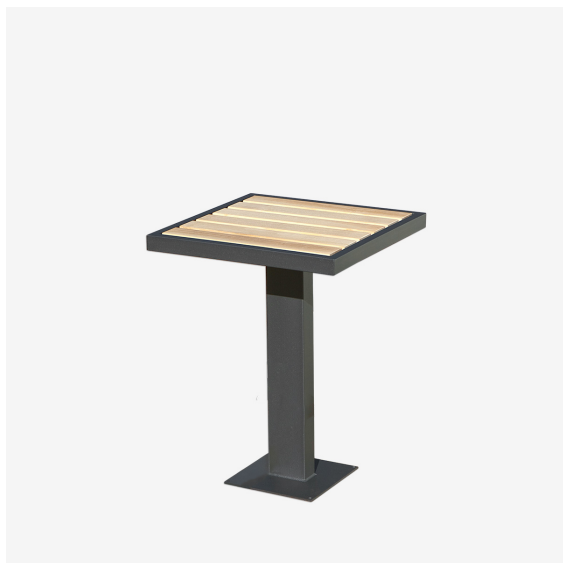

ABES Tisch 145

ABES-ArtNr: 145.500 - 145.550

Ausschreibungstext

Tisch 145 ist ein Tisch, bestehend aus einem umlaufenden quadratischen Stahlrahmen, der auf einem Stahlprofil sitzt, und in den sechs Holzleisten bündig eingelassen werden.

Befestigung

· zum Einbetonieren

Alternativen:

· zum Aufschrauben

Ausführung

· pulverbeschichtet in Standard-RAL-Farben oder DB 703 Eisenglimmer

Bestellinformationen

ABES-ArtNr-145.500 (Zum Aufschrauben)