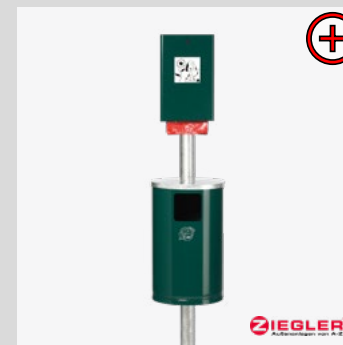

Abfallbehälter mit Beutelspender MANETO

Hundetoilette aus Stahlblech mit Hundekotbeutelspender für 200 Beutel. Mit 2-teiligem, feuerverzinktem Standrohr (Ø 65 mm) inkl. Schellenbändern, zum Einbetonieren.

- Breite: 300 mm
- Tiefe: 490 mm
- Höhe: 2100 mm
- Gewicht: 37 kg
- Inhalt Abfallbehälter: 30 L